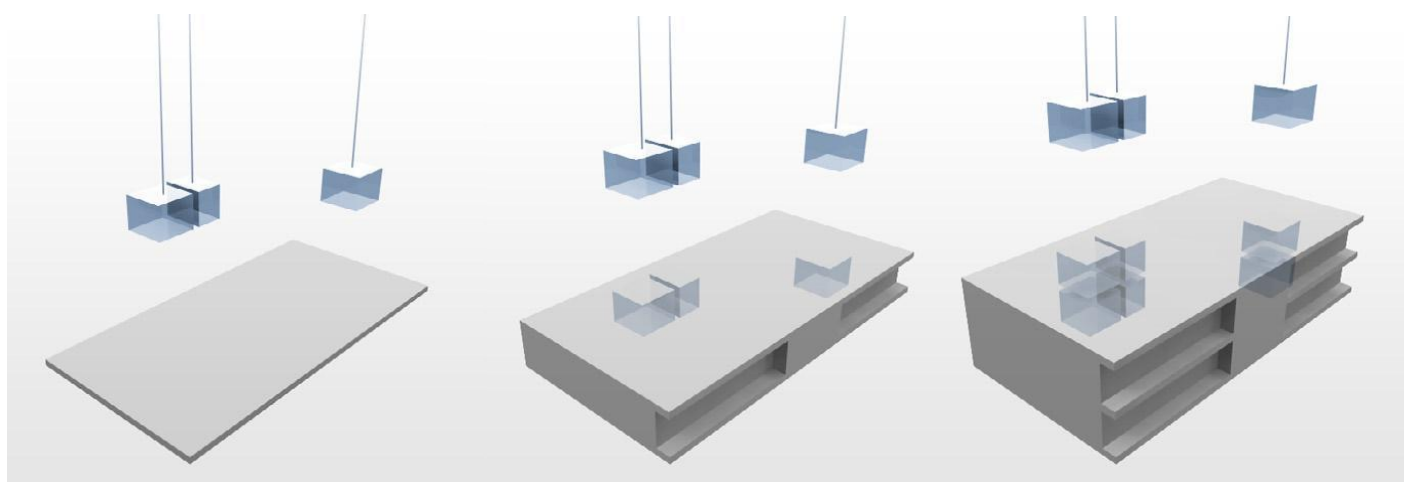

ПРЕИМУЩЕСТВА САНТЕХНИЧЕСКИХ МОДУЛЕЙ

- Проработка дизайна и комплектации модуля на стадии проектирования объекта строительства и сметных расчетов.
- Оптимизация стоимости модулей и сокращение сроков их изготовления за счет серийности производства.
- Перенос трудоемких и высокотехнологичных операций со строительной площадки на производство.
- Гарантия качества, неизменной стоимости, соблюдения сроков изготовления и поставки на строительный объект.
- Удобство доставки и установки модулей на месте строительства.